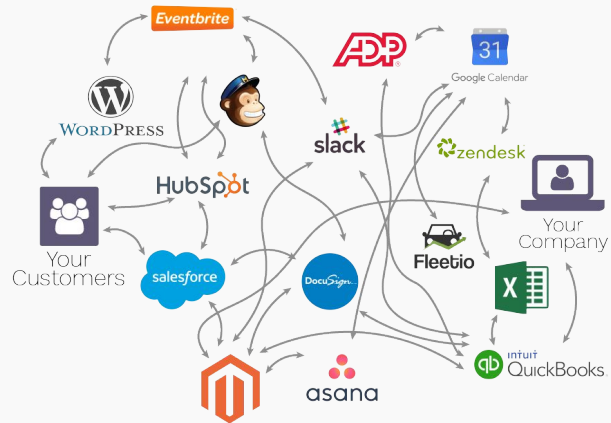

Aumenta la produttività
con un software integrato

Federico
Zanuttini

Che cos'è Odoo ?

Un software gestionale **all-in-one**

Bello e facile da usare

La nostra Missione

Aiutare le aziende a crescere.

Vogliamo aumentare la potenzialità delle aziende
aiutando i dipendenti *con degli strumenti*
eccezionali,

Fabien Pinckaers
CEO & Founder

Come facciamo ?

Costruendo un prodotto unico

**Completamente
integrato**

**Ricco di
funzionalità**

Scalabile

Intuitivo

Integra e semplifica i tuoi processi

Da... applicazioni **che fanno una cosa sola**

To... an **All-in-one** Solution!

Each line represents a time consuming connector

Un'app per ogni bisogno!

Organizza i flussi e processi

Manufacturing Inventory Purchase